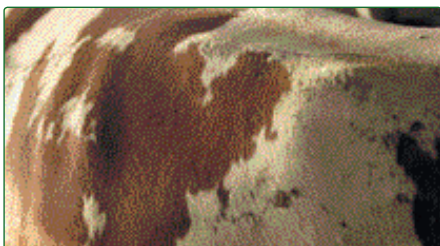

Het scoren van de pensvulling bij melkvee

Staande schuin achter de koe

Score 1

Diep ingevallen linkerflank; de huid over de dwars-uitsteeksels van de lendenwervels stulpt naar binnen. De huidplooi vanaf de heupbeensknobbel loopt in verticale richting omlaag. De pensgroeve achter de ribboog is meer dan een hand breed. Van opzij is het beeld van dit flankgedeelte rechthoekig.

Score 2

De huid over de dwarsuitsteeksels van de lenden-wervels stulpt naar binnen. De huidplooi vanaf de heupbeensknobbel loopt schuin naar voren, naar de ribboog. De pensgroeve achter de ribboog is een handbreed. Van opzij gezien is het beeld driehoekig.

Score 3

De huid over de dwarsuitsteeksels van de lenden-wervels gaat eerst verticaal omlaag en buigt daarna naar buiten. De huidplooi vanaf de heupbeensknobbel is niet zichtbaar. De pensgroeve achter de ribboog is zichtbaar.

Score 4

De huid over de dwarsuitsteeksels van de lenden-wervels buigt direct naar buiten. Er is achter de ribboog geen pensgroeve zichtbaar.

Score 5

De dwarsuitsteeksels van de lendenwervels zijn niet zichtbaar door de sterk gevulde pens. De buikhuid is tonrond gespannen. Er is geen overgang te zien van flank naar ribben.