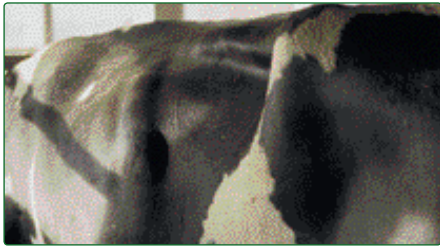

Het scoren van de pensvulling bij melkvee

Staande schuin achter de koe

Score 1

Diep ingevallen linkerflank; de huid over de dwars-uitsteeksels van de lendenwervels stulpt naar binnen. De huidplooi vanaf de heupbeensknobbel loopt in verticale richting omlaag. De pensgroeve achter de ribboog is meer dan een hand breed. Van opzij is het beeld van dit flankgedeelte rechthoekig.

Score 2

De huid over de dwarsuitsteeksels van de lenden-wervels stulpt naar binnen. De huidplooi vanaf de heupbeensknobbel loopt schuin naar voren, naar de ribboog. De pensgroeve achter de ribboog is een handbreed. Van opzij gezien is het beeld driehoekig.

Score 3

De huid over de dwarsuitsteeksels van de lenden-wervels gaat eerst verticaal omlaag en buigt daarna naar buiten. De huidplooi vanaf de heupbeensknobbel is niet zichtbaar. De pensgroeve achter de ribboog is zichtbaar.